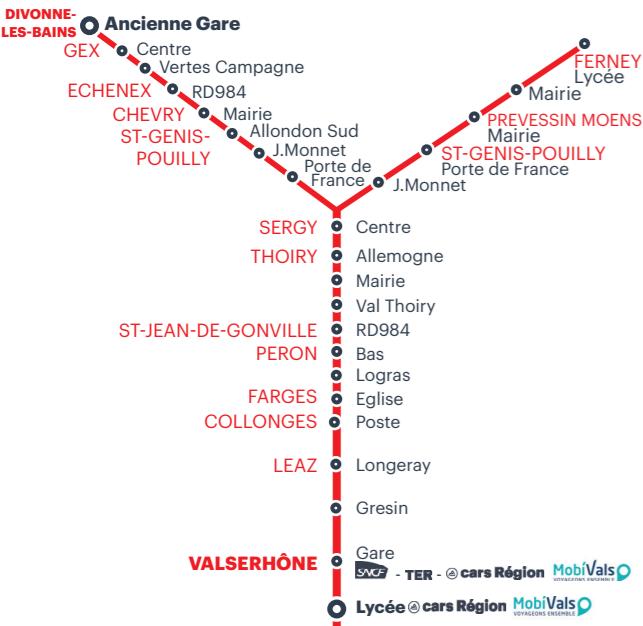

X33

DIVONNE-LES-BAINS VALSERHÔNE

X33 DIVONNE-LES-BAINS / FERNEY-VOLTAIRE → VALSERHÔNE